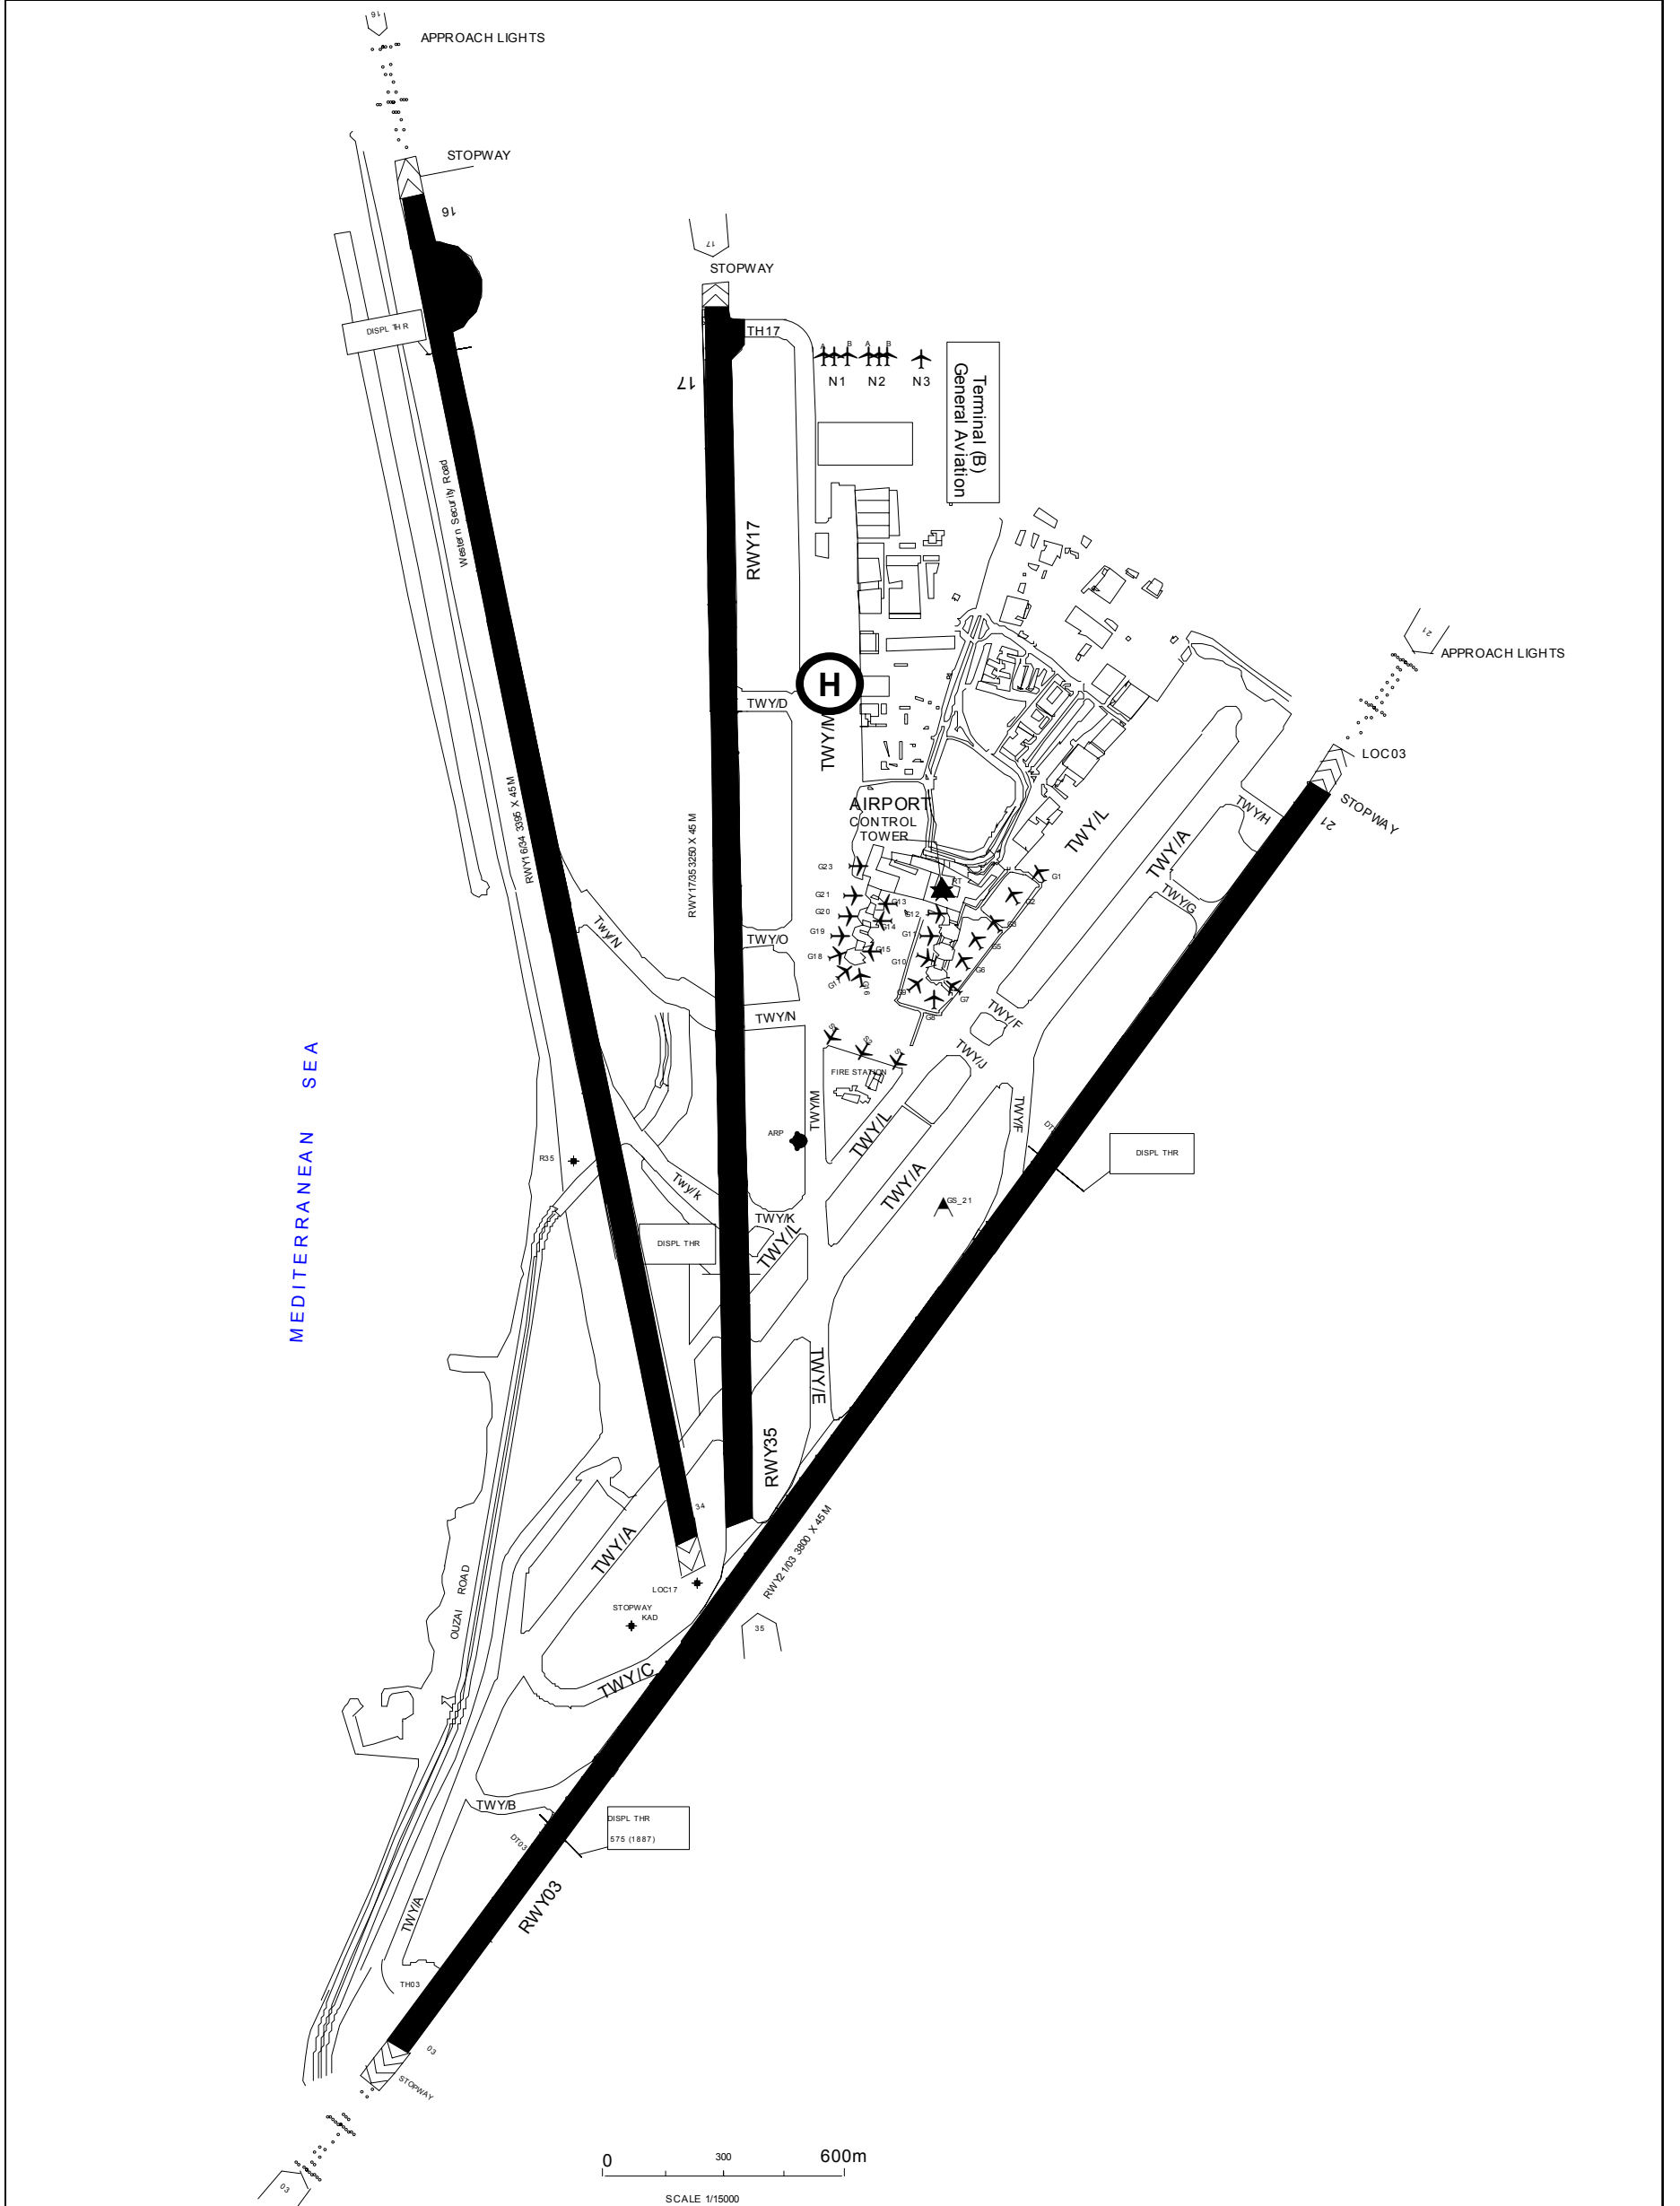

<p><b>AERODROME / HELIPORT CHART – ICAO</b></p>	<p>AD ELEV 85 FT 334908.5825N 0352924.1086E Mag. VAR 5.1°E 2020</p>	<p>GND 121.900 TWR 118.900 APP 120.300 CNT 119.300</p>	<p><b>RAFIC HARIRI INTERNATIONAL BEIRUT AD - OLBA</b></p>
---	---	--	---

**INT. LEFT BLANK**